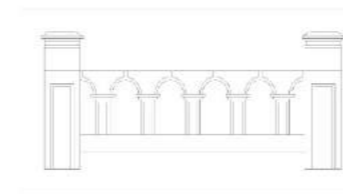

产品名称: FS祥云方型底
产品规格: 900mm*1800mm
产品颜色: 仿汉白玉色

产品名称: FS祥云菱底
产品规格: 900mm*1800mm
产品颜色: 真石漆

产品名称: FS祥云圆底菱底
产品规格: 1100mm*2000mm
产品颜色: 青石色

产品名称：FS-祥云标准
产品规格：1000mm*1800mm
产品颜色：本色

产品名称：FS方头方底
产品规格：900mm*1500mm
产品颜色：仿青石色

产品名称：FS石拱款
产品规格：1100mm*2500mm
产品颜色：铸造石本色

产品名称：FS菱柱云纹方底
产品规格：1050mm*2000mm
产品颜色：铸造石本色

产品名称：FS-定制款
产品规格：1000mm*1980mm
产品颜色：真石漆

产品名称：FS祥云扇形底
产品规格：750mm*1500mm
产品颜色：仿汉白玉色

产品名称：FS-定制款
产品规格：1050mm*2000mm
产品颜色：仿大理石