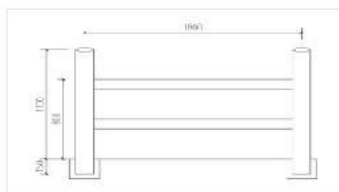

产品名称：FM-FF-HX2
产品规格：900mm*1800mm
产品颜色：榆木色

产品名称：FM-LG
产品规格：1050mm*4000mm
产品规格：1000mm*3000mm
产品颜色：胡桃木色

产品名称：FM-D-5F
产品规格：900mm*3800mm
产品颜色：烧杉色

产品名称：FSP-3X
产品规格：900mm*1800mm
产品颜色：树皮色

产品名称：FM-D2
产品规格：900mm*1800mm
产品颜色：榆木色

产品名称：FSP-D1-1
产品规格：900mm*1500mm
产品规格：900mm*1800mm
产品规格：900mm*2000mm
产品颜色：树皮色

产品名称：FSP-H1
产品规格：1050mm*1500mm
产品颜色：树皮色

产品名称：FMZH-HT
产品规格：1100mm*1800mm
产品颜色：白沙石色、桧木色

产品名称：FM-XV
产品规格：900mm*1800mm
产品颜色：烧杉色

产品名称：FSP-D4
产品规格：900mm*1500mm
产品规格：900mm*1800mm
产品规格：900mm*2000mm
产品颜色：树皮色