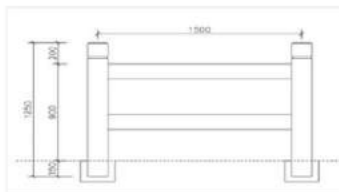

产品名称：FM-D-2F
产品规格：900mm*1500mm
产品规格：900mm*1800mm
产品规格：900mm*2000mm
产品颜色：烧杉色