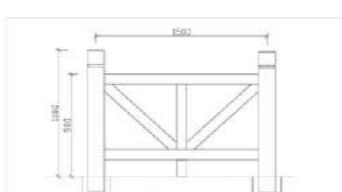

产品名称：FM-V2
产品规格：900mm*1730mm
产品颜色：红松色

产品名称：FM-VV
产品规格：1000mm*1800mm
产品颜色：红松色

产品名称：FM-FF
产品规格：900mm*1500mm
产品颜色：桧木色

产品名称：FM-XY
产品规格：900mm*1800mm
产品颜色：桧木色

产品名称：FM-XY
产品规格：900mm*1800mm
产品颜色：烧杉色

产品名称：FM-FV
产品规格：1000mm*1800mm
产品颜色：桧木色