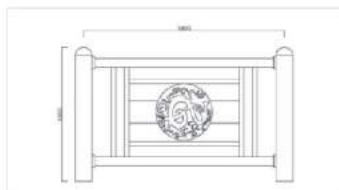

产品名称：ZZS-17
产品规格：1100mm*2000mm
产品颜色：铸造石本色

产品名称：ZZS-18
产品规格：1100mm*2200mm
产品颜色：铸造石本色