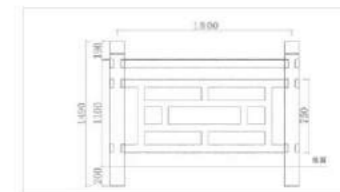

产品名称：FM-FX2
产品规格：1050mm*2000mm
产品颜色：烧杉色

产品名称：FM-D-2F
产品规格：900mm*1500mm
产品规格：900mm*1800mm
产品规格：900mm*2000mm
产品颜色：烧杉色

产品名称：FM-D-3F
产品规格：900mm*1500mm
产品规格：900mm*1800mm
产品规格：900mm*2000mm
产品颜色：桧木色

产品名称：FM-4X
产品规格：1000mm*1940mm
产品颜色：红松色