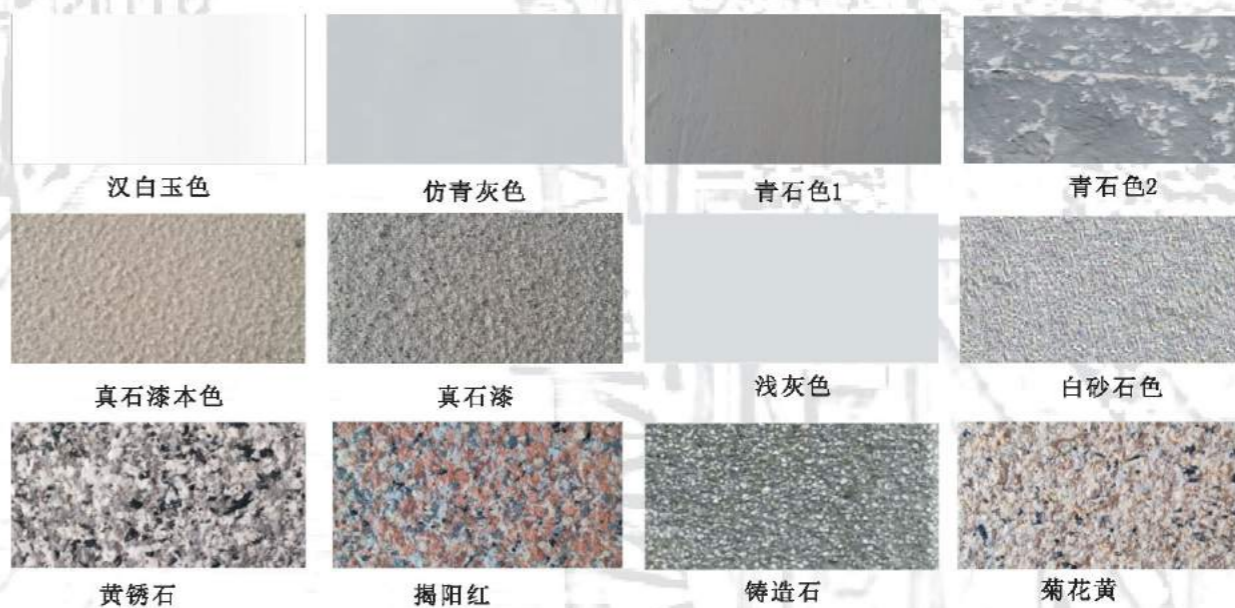

■ 本页所标注色样仅为参考颜色，产品颜色可根据客户具体项目的需求进行研配。