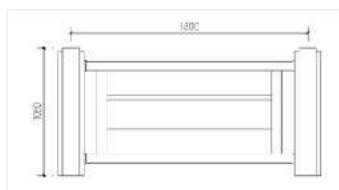

产品名称: ZZS-3
产品规格: 1100mm*2000mm
产品颜色: 铸造石本色

产品名称: ZZS-4
产品规格: 1180mm*3600mm
产品颜色: 真石漆色

产品名称: ZZS-7
产品规格: 1100mm*2000mm
产品颜色: 真石漆色

产品名称: ZZS-8
产品规格: 1100mm*2000mm
产品颜色: 铸造石本色

产品名称: ZZS-9
产品规格: 1000mm*2000mm
产品颜色: 铸造石本色