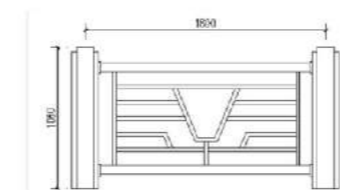

产品名称: ZZS-15
产品规格: 1050mm*2000mm
产品颜色: 仿大理石色

产品名称: ZZS-16
产品规格: 1050mm*2000mm
产品颜色: 铸造石本色

产品名称：ZZS-17
产品规格：1100mm*2000mm
产品颜色：铸造石本色

产品名称：ZZS-18
产品规格：1100mm*2200mm
产品颜色：铸造石本色

产品名称：ZZS-21
产品规格：900mm*1800mm
产品颜色：铸造石本色