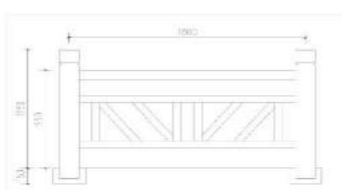

产品名称：FM-V2
产品规格：900mm*1730mm
产品颜色：红松色

产品名称：FM-VV
产品规格：1000mm*1800mm
产品颜色：红松色

产品名称：FM-FF
产品规格：900mm*1500mm
产品颜色：桧木色

产品名称：FM-XY
产品规格：900mm*1800mm
产品颜色：桧木色

产品名称：FM-XY
产品规格：900mm*1800mm
产品颜色：烧杉色

产品名称：FM-FV
产品规格：1000mm*1800mm
产品颜色：桧木色