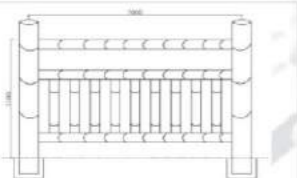

精品案例

产品名称：FZ-D-3
产品规格：900mm*1800mm
产品颜色：仿竹色

产品名称：FZ-F
产品规格：1100mm*2000mm
产品颜色：仿竹色

产品名称：FZ-F
产品规格：1100mm*2000mm
产品颜色：仿竹色

产品名称：FZ-菱形
产品规格：1000mm*1800mm
产品颜色：仿竹色

附录

参考颜色和样式

仿木产品参考颜色样式：