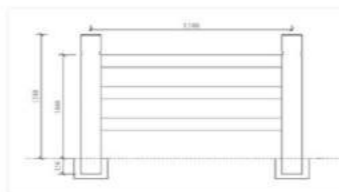

产品名称：FM-V2
产品规格：900mm*1730mm
产品颜色：红松色

产品名称：FM-VV
产品规格：1000mm*1800mm
产品颜色：红松色

产品名称：FM-FF
产品规格：900mm*1500mm
产品颜色：桧木色

产品名称：FM-XY
产品规格：900mm*1800mm
产品颜色：桧木色

产品名称：FM-XY
产品规格：900mm*1800mm
产品颜色：烧杉色

产品名称：FM-FV
产品规格：1000mm*1800mm
产品颜色：桧木色

产品名称：FM-FX2
产品规格：1050mm*2000mm
产品颜色：烧杉色

产品名称：FM-D-2F
产品规格：900mm*1500mm
产品规格：900mm*1800mm
产品规格：900mm*2000mm
产品颜色：烧杉色

产品名称：FM-D-3F
产品规格：900mm*1500mm
产品规格：900mm*1800mm
产品规格：900mm*2000mm
产品颜色：桧木色

产品名称：FM-4X
产品规格：1000mm*1940mm
产品颜色：红松色