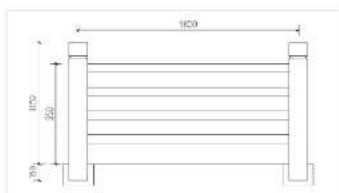

产品名称：FSP-D1-1
产品规格：900mm*1500mm
产品规格：900mm*1800mm
产品规格：900mm*2000mm
产品颜色：树皮色

产品名称：FSP-H1
产品规格：1050mm*1500mm
产品颜色：树皮色

产品名称：FMZH-HT
产品规格：1100mm*1800mm
产品颜色：白沙石色、桧木色

产品名称：FM-XV
产品规格：900mm*1800mm
产品颜色：烧杉色

产品名称：FSP-D4
产品规格：900mm*1500mm
产品规格：900mm*1800mm
产品规格：900mm*2000mm
产品颜色：树皮色