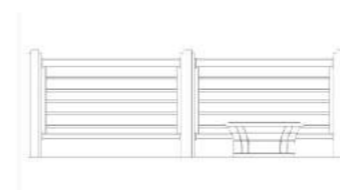

产品名称: ZZS-10
产品规格: 1050mm*2000mm
产品颜色: 铸造石本色

产品名称: ZZS-13
产品规格: 1100mm*2500mm
产品颜色: 真石漆色

产品名称: ZZS-14
产品规格: 1000mm*3500mm
产品颜色: 真石漆色

产品名称: ZZS-11
产品规格: 1050mm*2000mm
产品颜色: 真石漆色

产品名称: ZZS-12
产品规格: 1050mm*2000mm
产品颜色: 铸造石本色