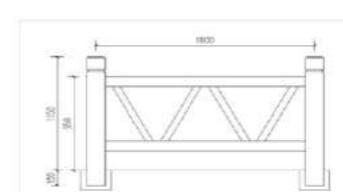

产品名称：FM-V2
产品规格：900mm*1730mm
产品颜色：红松色

产品名称：FM-VV
产品规格：1000mm*1800mm
产品颜色：红松色

产品名称：FM-FF
产品规格：900mm*1500mm
产品颜色：桧木色

产品名称：FM-XY
产品规格：900mm*1800mm
产品颜色：桧木色

产品名称：FM-XY
产品规格：900mm*1800mm
产品颜色：烧杉色

产品名称：FM-FV
产品规格：1000mm*1800mm
产品颜色：桧木色