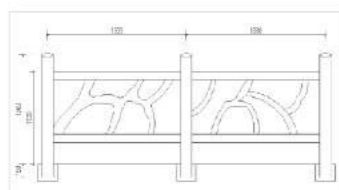

产品名称: STM-XV3
产品规格: 900mm*1800mm
产品颜色: 生态木色