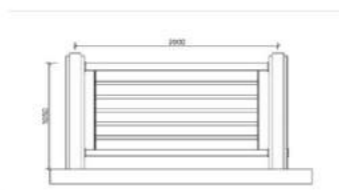

产品名称：FS-祥云浮雕
产品规格：1000mm*2000mm
产品颜色：铸造石色

产品名称: ZZS-1
产品规格: 1000mm*1800mm
产品颜色: 铸造石本色

产品名称: ZZS-2
产品规格: 1000mm*1800mm
产品颜色: 真石漆色

产品名称: ZZS-5
产品规格: 1200mm*2000mm
产品颜色: 真石漆色

产品名称: ZZS-6
产品规格: 1000mm*1800mm
产品颜色: 铸造石本色

产品名称: ZZS-3
产品规格: 1100mm*2000mm
产品颜色: 铸造石本色

产品名称: ZZS-4
产品规格: 1180mm*3600mm
产品颜色: 真石漆色

产品名称: ZZS-7
产品规格: 1100mm*2000mm
产品颜色: 真石漆色

产品名称: ZZS-8
产品规格: 1100mm*2000mm
产品颜色: 铸造石本色

产品名称: ZZS-9
产品规格: 1000mm*2000mm
产品颜色: 铸造石本色