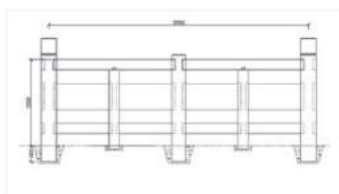

产品名称：FM-LG
产品规格：1050mm*4000mm
产品规格：1000mm*3000mm
产品颜色：胡桃木色