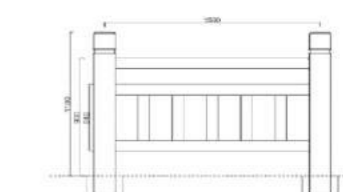

产品名称：FM-V2
产品规格：900mm*1730mm
产品颜色：红松色

产品名称：FM-VV
产品规格：1000mm*1800mm
产品颜色：红松色

产品名称：FM-FF
产品规格：900mm*1500mm
产品颜色：桧木色

产品名称：FM-XY
产品规格：900mm*1800mm
产品颜色：桧木色

产品名称：FM-XY
产品规格：900mm*1800mm
产品颜色：烧杉色

产品名称：FM-FV
产品规格：1000mm*1800mm
产品颜色：桧木色