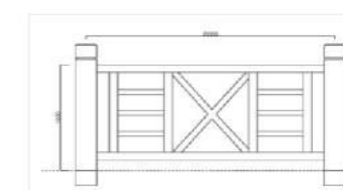

产品名称：FM-V2
产品规格：900mm*1730mm
产品颜色：红松色

产品名称：FM-VV
产品规格：1000mm*1800mm
产品颜色：红松色

产品名称：FM-FF
产品规格：900mm*1500mm
产品颜色：桧木色

产品名称：FM-XY
产品规格：900mm*1800mm
产品颜色：桧木色

产品名称：FM-XY
产品规格：900mm*1800mm
产品颜色：烧杉色

产品名称：FM-FV
产品规格：1000mm*1800mm
产品颜色：桧木色