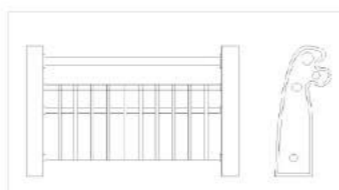

产品名称: ZZS-10
产品规格: 1050mm*2000mm
产品颜色: 铸造石本色

产品名称: ZZS-13
产品规格: 1100mm*2500mm
产品颜色: 真石漆色

产品名称: ZZS-14
产品规格: 1000mm*3500mm
产品颜色: 真石漆色

产品名称: ZZS-11
产品规格: 1050mm*2000mm
产品颜色: 真石漆色

产品名称: ZZS-12
产品规格: 1050mm*2000mm
产品颜色: 铸造石本色