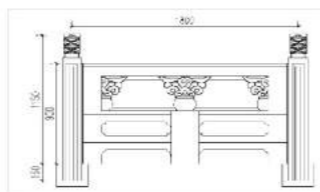

产品名称: FS莲祥云标准
产品规格: 750mm*1500mm
产品颜色: 仿大理石色

产品名称: FS祥云标准
产品规格: 750mm*1500mm
产品颜色: 仿青石色

产品名称: FS祥云圆底
产品规格: 900mm*1800mm
产品颜色: 真石漆

产品名称: FS狮头圆底
产品规格: 1000mm*2000mm
产品颜色: 仿汉白玉色

产品名称: FS祥云实心标准
产品规格: 900mm*1800mm
产品颜色: 仿汉白玉色