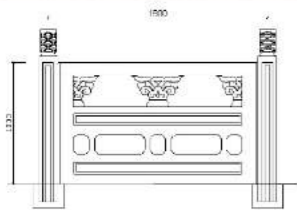

产品名称：FS-祥云标准
产品规格：1000mm*1800mm
产品颜色：本色