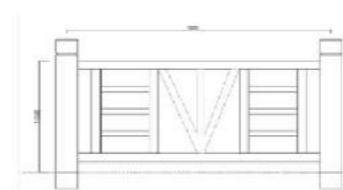

产品名称：FM-V2
产品规格：900mm*1730mm
产品颜色：红松色

产品名称：FM-VV
产品规格：1000mm*1800mm
产品颜色：红松色

产品名称：FM-FF
产品规格：900mm*1500mm
产品颜色：桧木色

产品名称：FM-XY
产品规格：900mm*1800mm
产品颜色：桧木色

产品名称：FM-XY
产品规格：900mm*1800mm
产品颜色：烧杉色

产品名称：FM-FV
产品规格：1000mm*1800mm
产品颜色：桧木色