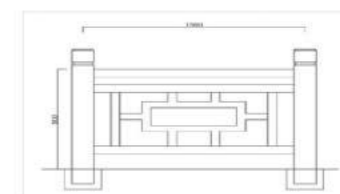

产品名称：FM-EF2
产品规格：1100mm*1800mm
产品颜色：烧杉色

产品名称：FM-D-4F
产品规格：900mm*1500mm
产品规格：900mm*1800mm
产品规格：900mm*2000mm
产品颜色：桧木色

产品名称：仿生态木D-1
产品规格：90cmX180cm
产品颜色：仿生态木色

产品名称：FM-F5
产品规格：1000mm*1800mm
产品颜色：桧木色

产品名称：FM-中字型
产品规格：900mm*1500mm
产品颜色：红松色