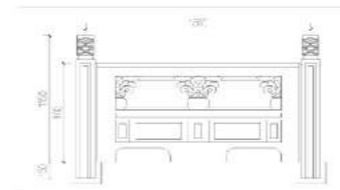

产品名称：仿木花架双臂A型
产品规格：3000mm*2500mm
产品颜色：桧木色

产品名称：仿木花架双臂A型
产品规格：3000mm*2500mm
产品颜色：桧木色

产品名称: STM-XV1
产品规格: 900mm*1500mm
产品规格: 900mm*1800mm
产品颜色: 胡桃木色

产品名称: STM-XV2
产品规格: 1000mm*1800mm
产品颜色: 生态木色

产品名称: FS祥云标准直纹底
产品规格: 900mm*1800mm
产品颜色: 青石漆