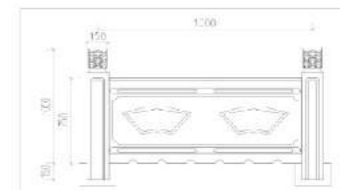

产品名称：仿木花架双臂A型
产品规格：3000mm*2500mm
产品颜色：桧木色

产品名称：仿木花架双臂A型
产品规格：3000mm*2500mm
产品颜色：桧木色

产品名称: STM-XV1
产品规格: 900mm*1500mm
产品规格: 900mm*1800mm
产品颜色: 胡桃木色

产品名称: STM-XV2
产品规格: 1000mm*1800mm
产品颜色: 生态木色

产品名称: FS祥云标准直纹底
产品规格: 900mm*1800mm
产品颜色: 青石漆