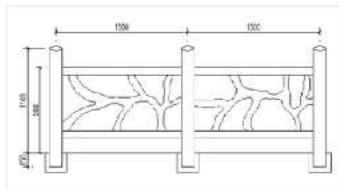

产品名称：FMZ-13
产品规格：100mm*600mm
产品颜色：树皮色

产品名称：FMZ-14
产品规格：150mm*250mm
产品颜色：树皮色

产品名称：FMZ-15
产品规格：150mm*3000mm
产品颜色：树皮色

产品名称：FMZ-16
产品规格：200mm*1100mm
产品颜色：树皮色

产品名称：仿木花架单臂A型
产品规格：2500mm*2500mm
产品颜色：桧木色

产品名称：仿木花架双臂A型
产品规格：3000mm*2500mm
产品颜色：桧木色

产品名称：仿木花架双臂A型
产品规格：3000mm*2500mm
产品颜色：桧木色

产品名称：仿木花架双臂A型
产品规格：3000mm*2500mm
产品颜色：桧木色

产品名称: STM-XV1
产品规格: 900mm*1500mm
产品规格: 900mm*1800mm
产品颜色: 胡桃木色

产品名称: STM-XV2
产品规格: 1000mm*1800mm
产品颜色: 生态木色

产品名称: FS祥云标准直纹底
产品规格: 900mm*1800mm
产品颜色: 青石漆