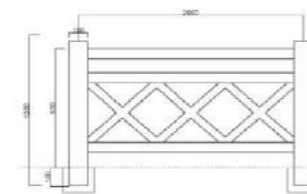

产品名称：FSP-3X
产品规格：900mm*1800mm
产品颜色：树皮色