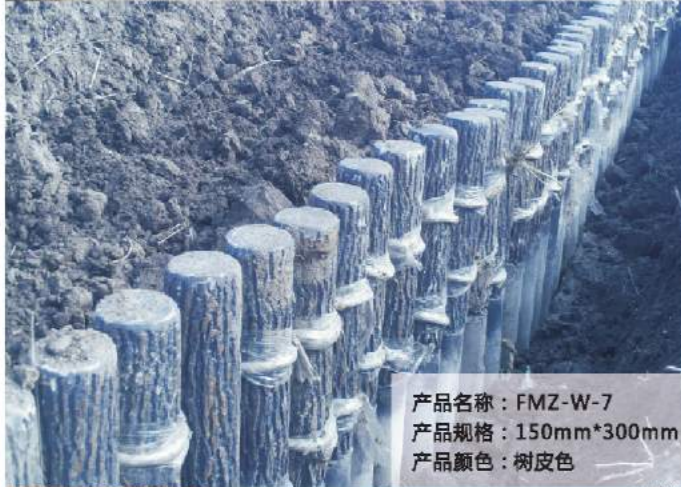

产品名称：FSP-F
产品规格：900mm*1800mm
产品颜色：树皮色

产品名称：FMZH-ST
产品规格：850mm*2500mm
产品颜色：桧木色、防青砖

产品名称：FM-VX
产品规格：900mm*1800mm
产品颜色：胡桃木色

产品名称：FMZ-W-5
产品规格：100mm*500mm
产品颜色：树皮色

产品名称：FMZ-6
产品规格：150mm*2000mm
产品颜色：树皮色

产品名称：FMZ-W-7
产品规格：150mm*300mm
产品颜色：树皮色