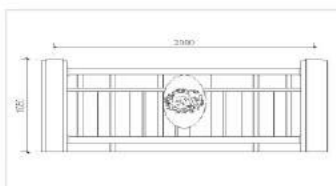

产品名称：FS-祥云浮雕
产品规格：1000mm*2000mm
产品颜色：铸造石色

产品名称: ZZS-1
产品规格: 1000mm*1800mm
产品颜色: 铸造石本色

产品名称: ZZS-2
产品规格: 1000mm*1800mm
产品颜色: 真石漆色

产品名称: ZZS-5
产品规格: 1200mm*2000mm
产品颜色: 真石漆色

产品名称: ZZS-6
产品规格: 1000mm*1800mm
产品颜色: 铸造石本色