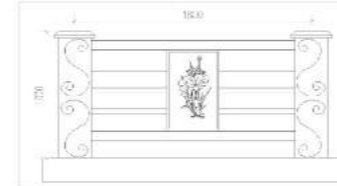

产品名称：FS石拱款
产品规格：1100mm*2500mm
产品颜色：铸造石本色

产品名称：FS菱柱云纹方底
产品规格：1050mm*2000mm
产品颜色：铸造石本色

产品名称：FS-定制款
产品规格：1000mm*1980mm
产品颜色：真石漆

产品名称：FS祥云扇形底
产品规格：750mm*1500mm
产品颜色：仿汉白玉色

产品名称：FS-定制款
产品规格：1050mm*2000mm
产品颜色：仿大理石

产品名称：FS-祥云浮雕
产品规格：1000mm*2000mm
产品颜色：铸造石色

产品名称: ZZS-1
产品规格: 1000mm*1800mm
产品颜色: 铸造石本色

产品名称: ZZS-2
产品规格: 1000mm*1800mm
产品颜色: 真石漆色

产品名称: ZZS-5
产品规格: 1200mm*2000mm
产品颜色: 真石漆色

产品名称: ZZS-6
产品规格: 1000mm*1800mm
产品颜色: 铸造石本色