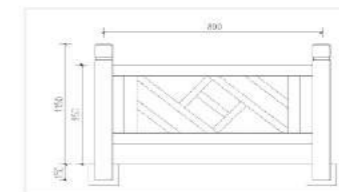

产品名称：FM-FF-HX2
产品规格：900mm*1800mm
产品颜色：榆木色

产品名称：FM-LG
产品规格：1050mm*4000mm
产品规格：1000mm*3000mm
产品颜色：胡桃木色

产品名称：FM-D-5F
产品规格：900mm*3800mm
产品颜色：烧杉色

产品名称：FSP-3X
产品规格：900mm*1800mm
产品颜色：树皮色

产品名称：FM-D2
产品规格：900mm*1800mm
产品颜色：榆木色

产品名称：FSP-D1-1
产品规格：900mm*1500mm
产品规格：900mm*1800mm
产品规格：900mm*2000mm
产品颜色：树皮色

产品名称：FSP-H1
产品规格：1050mm*1500mm
产品颜色：树皮色

产品名称：FMZH-HT
产品规格：1100mm*1800mm
产品颜色：白沙石色、桧木色

产品名称：FM-XV
产品规格：900mm*1800mm
产品颜色：烧杉色

产品名称：FSP-D4
产品规格：900mm*1500mm
产品规格：900mm*1800mm
产品规格：900mm*2000mm
产品颜色：树皮色