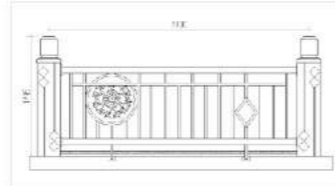

产品名称：FS石拱款
产品规格：1100mm*2500mm
产品颜色：铸造石本色

产品名称：FS菱柱云纹方底
产品规格：1050mm*2000mm
产品颜色：铸造石本色

产品名称：FS-定制款
产品规格：1000mm*1980mm
产品颜色：真石漆

产品名称：FS祥云扇形底
产品规格：750mm*1500mm
产品颜色：仿汉白玉色

产品名称：FS-定制款
产品规格：1050mm*2000mm
产品颜色：仿大理石

产品名称：FS-祥云浮雕
产品规格：1000mm*2000mm
产品颜色：铸造石色

产品名称: ZZS-1
产品规格: 1000mm*1800mm
产品颜色: 铸造石本色

产品名称: ZZS-2
产品规格: 1000mm*1800mm
产品颜色: 真石漆色

产品名称: ZZS-5
产品规格: 1200mm*2000mm
产品颜色: 真石漆色

产品名称: ZZS-6
产品规格: 1000mm*1800mm
产品颜色: 铸造石本色