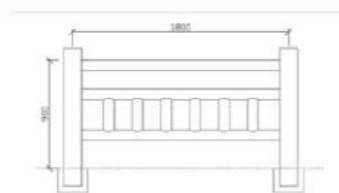

产品名称：FSP-D1-1
产品规格：900mm*1500mm
产品规格：900mm*1800mm
产品规格：900mm*2000mm
产品颜色：树皮色

产品名称：FSP-H1
产品规格：1050mm*1500mm
产品颜色：树皮色

产品名称：FMZH-HT
产品规格：1100mm*1800mm
产品颜色：白沙石色、桧木色

产品名称：FM-XV
产品规格：900mm*1800mm
产品颜色：烧杉色

产品名称：FSP-D4
产品规格：900mm*1500mm
产品规格：900mm*1800mm
产品规格：900mm*2000mm
产品颜色：树皮色