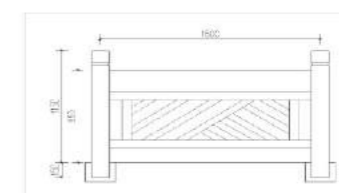

产品名称：FMZ-9
产品规格：150mm*250mm
产品颜色：树皮色