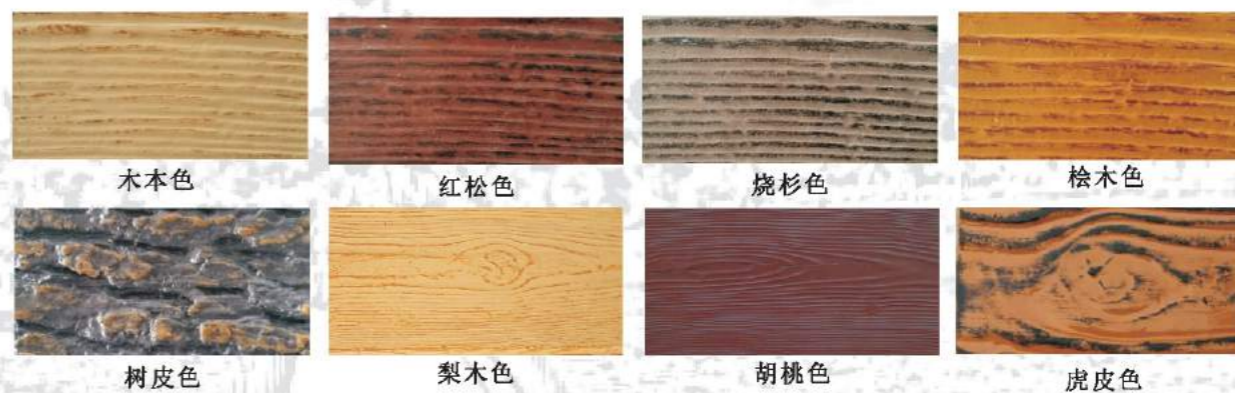

精品案例

产品名称：FZ-D-3
产品规格：900mm*1800mm
产品颜色：仿竹色

产品名称：FZ-F
产品规格：1100mm*2000mm
产品颜色：仿竹色

产品名称：FZ-F
产品规格：1100mm*2000mm
产品颜色：仿竹色

产品名称：FZ-菱形
产品规格：1000mm*1800mm
产品颜色：仿竹色

附录

参考颜色和样式

仿木产品参考颜色样式：