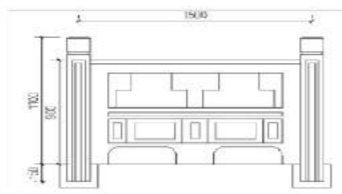

产品名称: FS祥云方型底
产品规格: 900mm*1800mm
产品颜色: 仿汉白玉色

产品名称: FS祥云菱底
产品规格: 900mm*1800mm
产品颜色: 真石漆

产品名称: FS祥云圆底菱底
产品规格: 1100mm*2000mm
产品颜色: 青石色

产品名称：FS-祥云标准
产品规格：1000mm*1800mm
产品颜色：本色

产品名称：FS方头方底
产品规格：900mm*1500mm
产品颜色：仿青石色