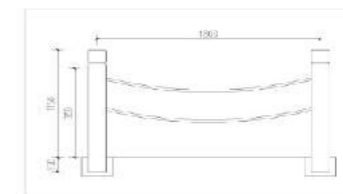

产品名称：FM-FF-HX2
产品规格：900mm*1800mm
产品颜色：榆木色

产品名称：FM-LG
产品规格：1050mm*4000mm
产品规格：1000mm*3000mm
产品颜色：胡桃木色

产品名称：FM-D-5F
产品规格：900mm*3800mm
产品颜色：烧杉色

产品名称：FSP-3X
产品规格：900mm*1800mm
产品颜色：树皮色

产品名称：FM-D2
产品规格：900mm*1800mm
产品颜色：榆木色