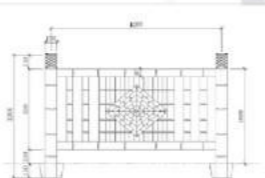

精品案例

产品名称：FZ-D-3
产品规格：900mm*1800mm
产品颜色：仿竹色

产品名称：FZ-F
产品规格：1100mm*2000mm
产品颜色：仿竹色

产品名称：FZ-F
产品规格：1100mm*2000mm
产品颜色：仿竹色

产品名称：FZ-菱形
产品规格：1000mm*1800mm
产品颜色：仿竹色

附录

参考颜色和样式

仿木产品参考颜色样式：