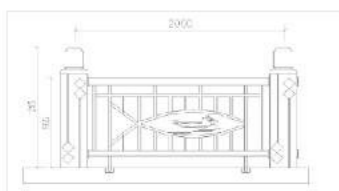

产品名称：ZZS-19
产品规格：1100mm*2000mm
产品颜色：真石漆

产品名称：ZZS-20
产品规格：1100mm*2000mm
产品颜色：铸造石本色