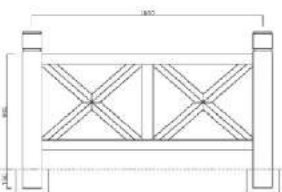

产品名称：FM-X
产品规格：900mm*1800mm
产品颜色：烧杉色