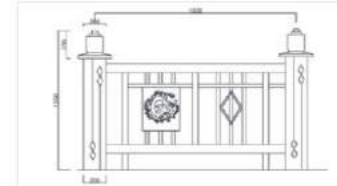

产品名称：FS-祥云浮雕
产品规格：1000mm*2000mm
产品颜色：铸造石色

产品名称: ZZS-1
产品规格: 1000mm*1800mm
产品颜色: 铸造石本色

产品名称: ZZS-2
产品规格: 1000mm*1800mm
产品颜色: 真石漆色

产品名称: ZZS-5
产品规格: 1200mm*2000mm
产品颜色: 真石漆色

产品名称: ZZS-6
产品规格: 1000mm*1800mm
产品颜色: 铸造石本色