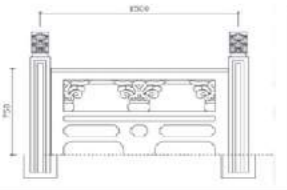

产品名称: FS莲祥云标准
产品规格: 750mm*1500mm
产品颜色: 仿大理石色