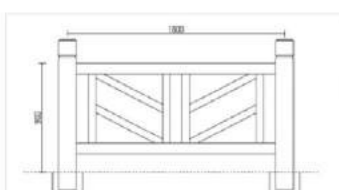

产品名称：FM-V2
产品规格：900mm*1730mm
产品颜色：红松色

产品名称：FM-VV
产品规格：1000mm*1800mm
产品颜色：红松色

产品名称：FM-FF
产品规格：900mm*1500mm
产品颜色：桧木色

产品名称：FM-XY
产品规格：900mm*1800mm
产品颜色：桧木色

产品名称：FM-XY
产品规格：900mm*1800mm
产品颜色：烧杉色

产品名称：FM-FV
产品规格：1000mm*1800mm
产品颜色：桧木色