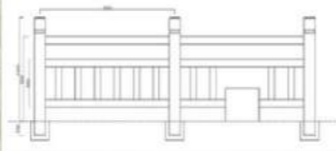

产品名称：FM-FX2
产品规格：1050mm*2000mm
产品颜色：烧杉色

产品名称：FM-D-2F
产品规格：900mm*1500mm
产品规格：900mm*1800mm
产品规格：900mm*2000mm
产品颜色：烧杉色

产品名称：FM-D-3F
产品规格：900mm*1500mm
产品规格：900mm*1800mm
产品规格：900mm*2000mm
产品颜色：桧木色

产品名称：FM-4X
产品规格：1000mm*1940mm
产品颜色：红松色

产品名称：FM-EF2
产品规格：1100mm*1800mm
产品颜色：烧杉色

产品名称：FM-D-4F
产品规格：900mm*1500mm
产品规格：900mm*1800mm
产品规格：900mm*2000mm
产品颜色：桧木色

产品名称：仿生态木D-1
产品规格：90cmX180cm
产品颜色：仿生态木色

产品名称：FM-F5
产品规格：1000mm*1800mm
产品颜色：桧木色

产品名称：FM-中字型
产品规格：900mm*1500mm
产品颜色：红松色

产品名称：FM-FF-HX2
产品规格：900mm*1800mm
产品颜色：榆木色

产品名称：FM-LG
产品规格：1050mm*4000mm
产品规格：1000mm*3000mm
产品颜色：胡桃木色

产品名称：FM-D-5F
产品规格：900mm*3800mm
产品颜色：烧杉色

产品名称：FSP-3X
产品规格：900mm*1800mm
产品颜色：树皮色

产品名称：FM-D2
产品规格：900mm*1800mm
产品颜色：榆木色