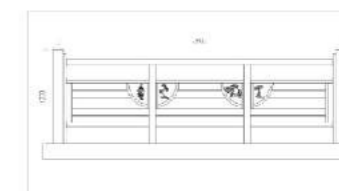

产品名称：ZZS-22
产品规格：900mm*3600mm
产品颜色：铸造石本色

产品名称：ZZS-19
产品规格：1100mm*2000mm
产品颜色：真石漆

产品名称：ZZS-20
产品规格：1100mm*2000mm
产品颜色：铸造石本色

产品名称：ZZS-23
产品规格：1000mm*3600mm
产品颜色：真石漆色

产品名称：ZZS-24
产品规格：1100mm*3600mm
产品颜色：铸造石本色